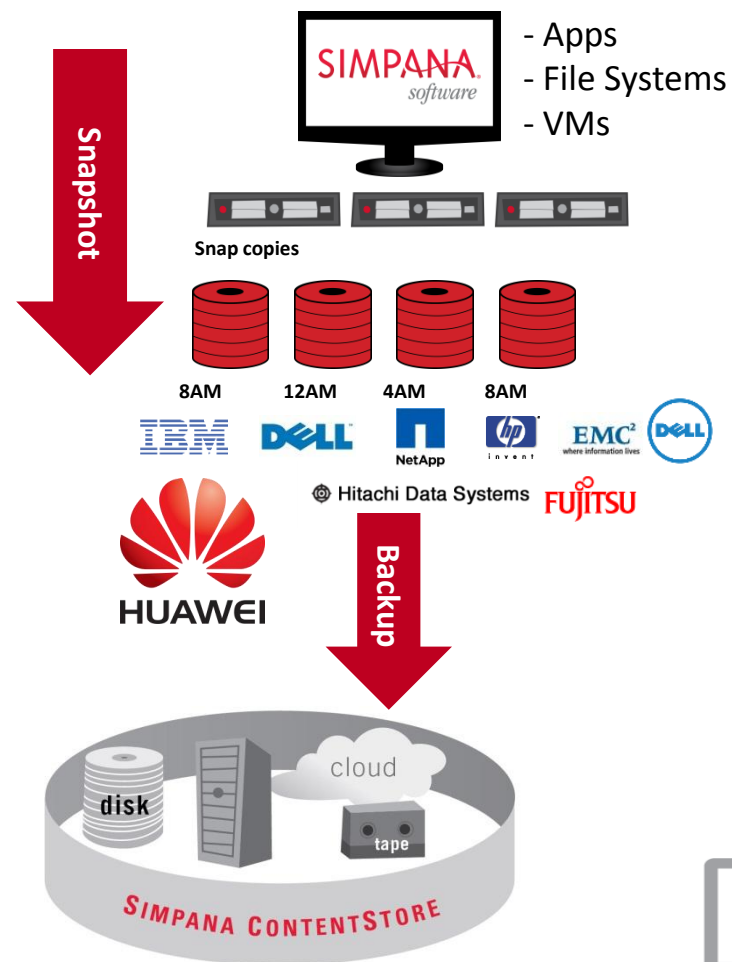

Zintegrowane rozwiązanie