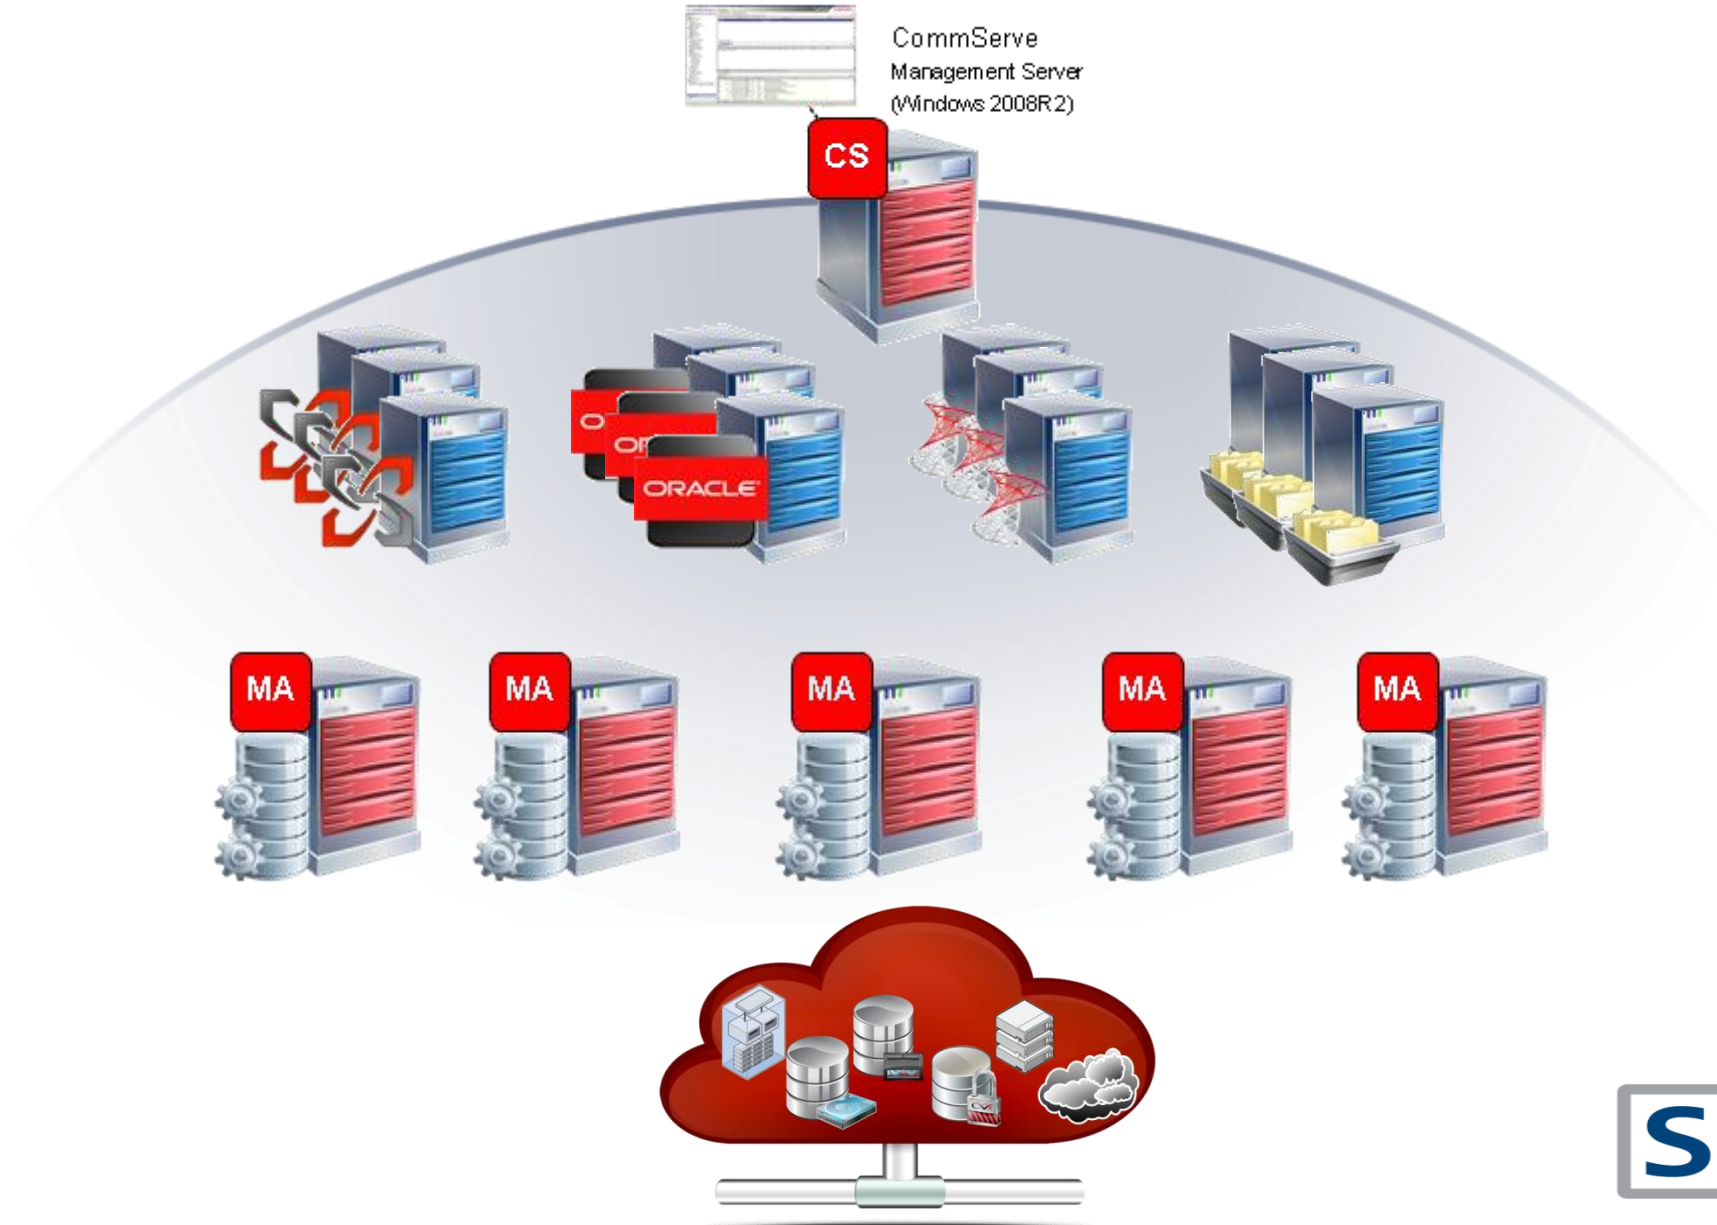

Commvault SIMPANA – unikalna platforma do zarządzania i ochrony danymi

Jedno repozytorium

integruje wszystkie nośniki od taśm, przez dyski, VTL aż po chmurę redukując silosy danych

Chroń Zapewnij dostęp Zachowuj zgodność z przepisami Współdziel

Centrum Systemów Informatycznych
Ochrony Zdrowia

Samodzielny Publiczny Szpital Kliniczny
im. prof. W. Orłowskiego

SEKTOR PRZEMYSŁOWY I FINANSOWY

MIDMARKET

Architektura

Skalowalność horyzontalna

Jedna konsola zarządzania – kontrola nad wszystkimi procesami

The screenshot displays the CommCell Control Panel interface. At the top, there is a navigation bar with tabs for Home, Tools, Storage, Configuration, Reports, View, and Support. Below this, a row of icons provides quick access to CommCell, Job Controller, Event Viewer, Alert, Scheduler, Control Panel, What's new?, Getting Started, and Web Console. The main area is divided into a left sidebar and a central workspace. The sidebar, titled 'CommCell Browser', shows a tree view of the network structure, including 'cs1', 'Client Computer Groups', 'Client Computers', and various server instances like 'centos', 'dc', 'edge', 'exch', 'ma1', 'ma2', 'orade', 'samba', and 'vcenter01.demo.local'. The central workspace, titled 'Control Panel', features a search bar and is organized into several functional categories: