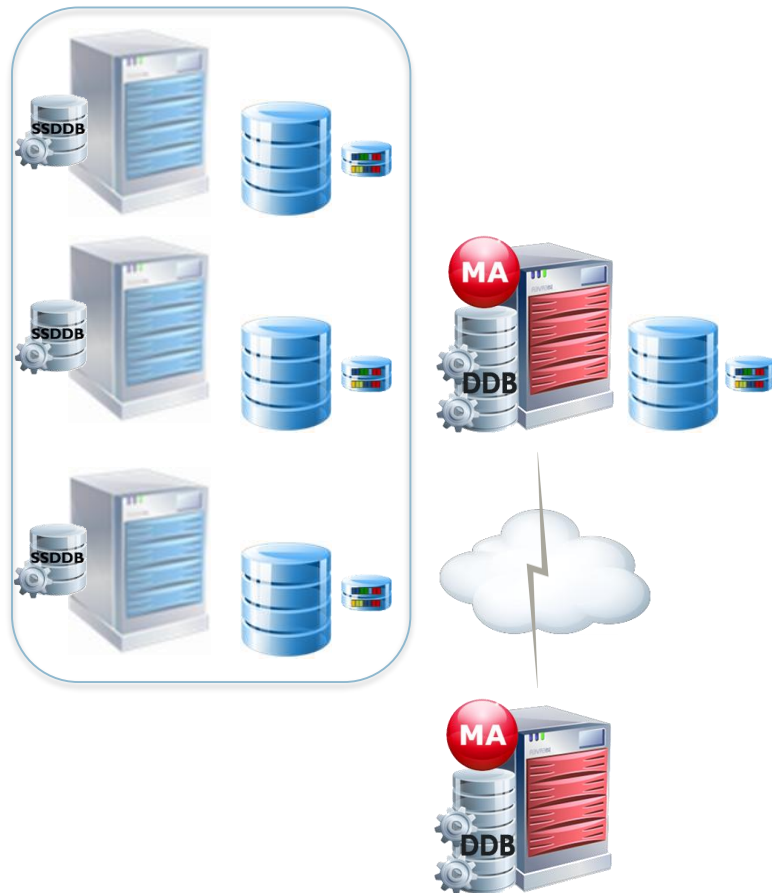

Commvault SIMPANA – unikalna platforma do zarządzania i ochrony danymi

Jedno repozytorium

integruje wszystkie nośniki od taśm, przez dyski, VTL aż po chmurę redukując silosy danych

Chroń Zapewnij dostęp Zachowuj zgodność z przepisami Współdziel

EDGE – backup laptopów i dostęp z poziomu urządzeń mobilnych

AirDrop

Share instantly with people nearby. If they do not appear automatically, ask them to open Control Center and turn on AirDrop.

Mail

Cancel

- Mobilny dostęp do danych
- Podgląd plików online,
- Udostępnianie innym,
- Upload do chmury,
- Synchronizacja urządzeń
- Szyfrowanie danych
- DLP
- Edge Drive
- Klient dla iOS7, Android, Windows

Ochrona danych - Edge

- Bezpieczny transfer danych do DataCenter

Dostęp do danych typu Edge

Globalna deduplikacja

Deduplikacja na źródle (kliencie)

Deduplikacja na media serwerze

DDB - Deduplication Database

Globalna Deduplikacja