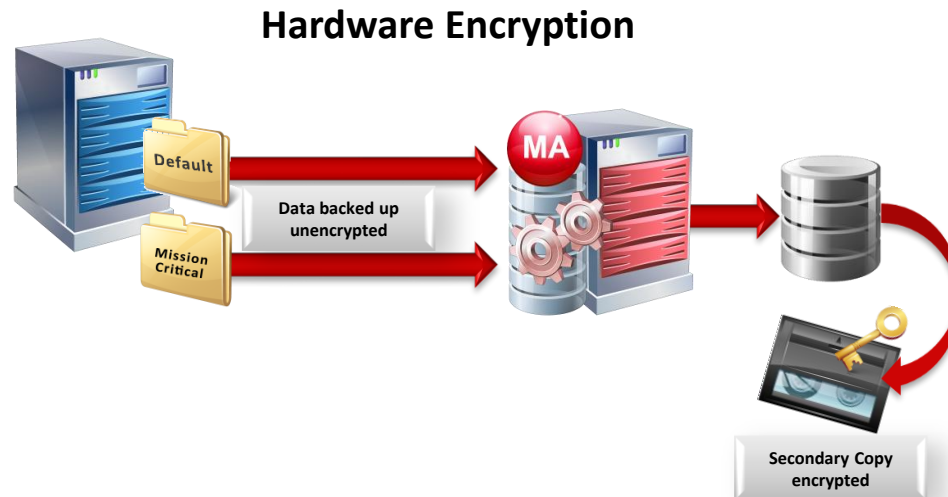

Szyfrowanie przesyłanych i składowanych danych

Trzy wspierane metody szyfrowania:

1. **In-Line** - Dla bezpieczeństwa danych przesyłanych
2. **Off-Line** - Dla bezpieczeństwa danych składowanych
3. **Tape (LTO)** - Szyfrowanie sprzętowe danych składowanych na taśmach

Wspierane algorytmy szyfrowania

Algorytm	Dł. klucza [bit]
3-DES	192
AES (Rijndael)	128 or 256
Blowfish	128 or 256
Serpent	128 or 256
TwoFish	128 or 256