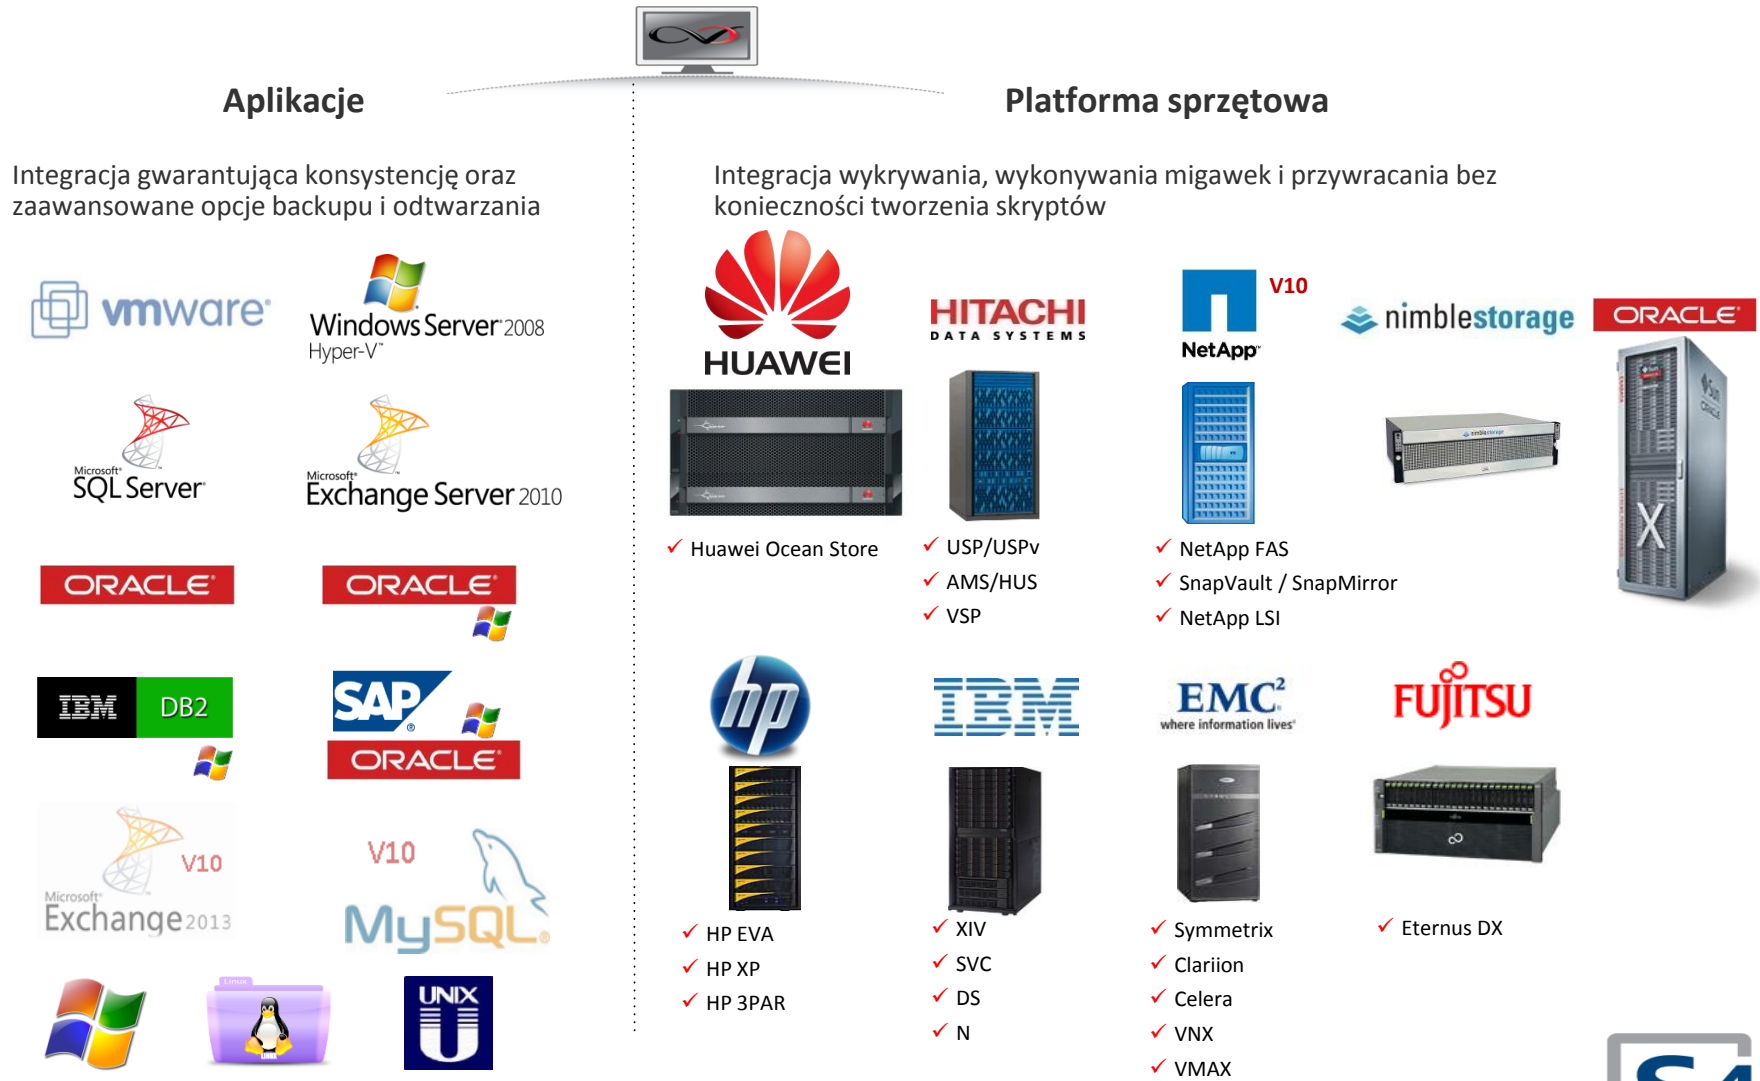

IntelliSnap Simpana 10 – rozszerzone wsparcie platform i aplikacji

Aplikacje

Integracja gwarantująca konsystencję oraz zaawansowane opcje backupu i odtwarzania

Platforma sprzętowa

Integracja wykrywania, wykonywania migawek i przywracania bez konieczności tworzenia skryptów

- ✓ Huawei Ocean Store
- ✓ USP/USPv
- ✓ NetApp FAS
- ✓ SnapVault / SnapMirror
- ✓ NetApp LSI
- ✓ AMS/HUS
- ✓ VSP

- ✓ HP EVA
- ✓ HP XP
- ✓ HP 3PAR
- ✓ XIV
- ✓ SVC
- ✓ DS
- ✓ N
- ✓ Symmetrix
- ✓ Clariion
- ✓ Celera
- ✓ VNX
- ✓ VMAX
- ✓ Eternus DX

V10: V10 Rozszerzono lub dodano