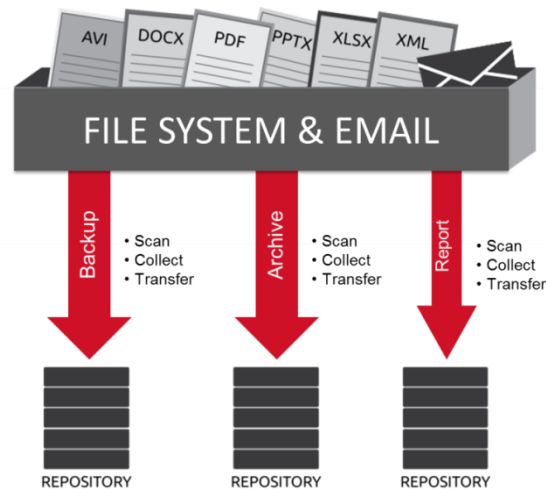

OnePass - archiwizacja plików, wiadomości e-mail

Zbieranie danych

- Backup i archiwizacja wiadomości pocztowych w trakcie jednej operacji
- Archiwizacja wiadomości bazująca na wieku, wielkości etc.

Składowanie danych (Content Store)

- Łatwy dostęp użytkownika końcowego do archiwum
- Wyszukiwanie i pobieranie archiwum odbywa się z poziomu Content Store, odciążenie Exchange
- Zintegrowane wyszukiwanie w Outlook

- Check Protection State
- File Browse / Restore
- Recall

- Email
- Browse / Retrieve
- Preview
- Recall