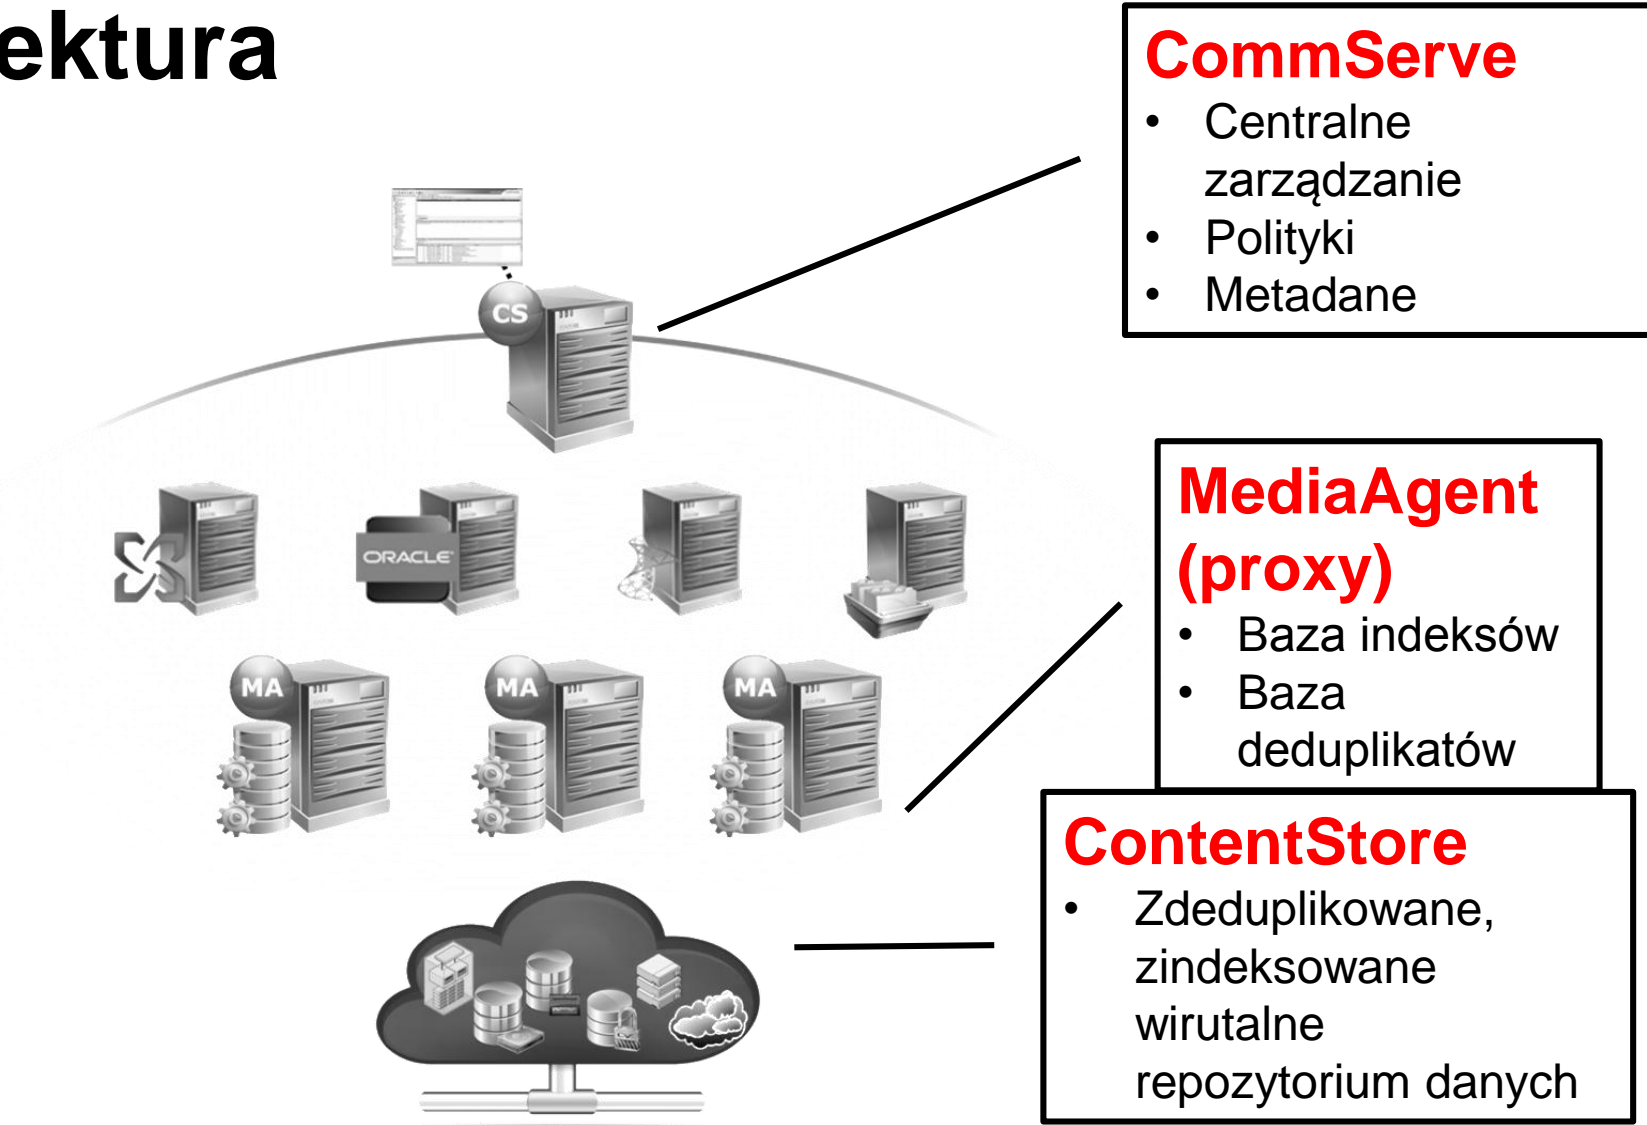

Commvault SIMPANA – unikalna platforma do zarządzania i ochrony danymi

Jedno repozytorium

integruje wszystkie nośniki od taśm, przez dyski, VTL aż po chmurę redukując silosy danych

Chroń Zapewnij dostęp Zachowuj zgodność z przepisami Współdziel

Centrum Systemów Informatycznych
Ochrony Zdrowia

Samodzielny Publiczny Szpital Kliniczny
im. prof. W. Orłowskiego

SEKTOR PRZEMYSŁOWY I FINANSOWY

MIDMARKET

Architektura

Skalowalność horyzontalna

Jedna konsola zarządzania – kontrola nad wszystkimi procesami

The screenshot displays the CommCell Control Panel interface. At the top, there is a navigation bar with tabs for Home, Tools, Storage, Configuration, Reports, View, and Support. Below this, a row of icons provides quick access to CommCell, Job Controller, Event Viewer, Alert, Scheduler, Control Panel, What's new?, Getting Started, and Web Console. The main area is divided into a left sidebar and a central workspace. The sidebar, titled 'CommCell Browser', shows a tree view of the network structure, including 'cs1', 'Client Computer Groups', 'Client Computers', and various server instances like 'centos', 'dc', 'edge', 'exch', 'ma1', 'ma2', 'orade', 'samba', and 'vcenter01.demo.local'. The central workspace, titled 'Control Panel', features a search bar and is organized into several functional categories:

- Bezpieczny transfer danych do DataCenter

Dostęp do danych typu Edge

Globalna deduplikacja

Deduplikacja na źródle (kliencie)

Deduplikacja na media serwerze

DDB - Deduplication Database

Globalna Deduplikacja