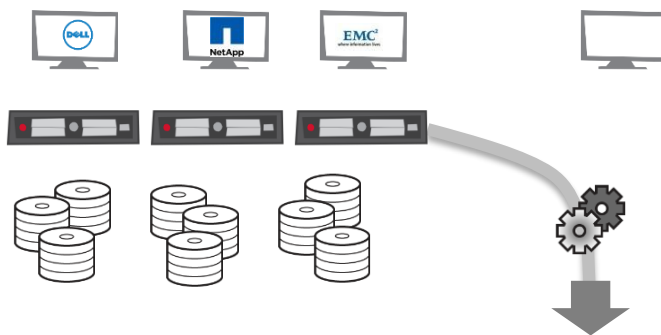

IntelliSnap - błyskawiczny backup z kopii migawkowych – znaczna poprawa RTO I RPO

Tradycyjne podejście

Kopie migawkowe Backup

- Oddzielne produkty
- Rozwiązania skryptowe
- Brak świadomości app.
- Obciążenie aplikacji w procesie backupu