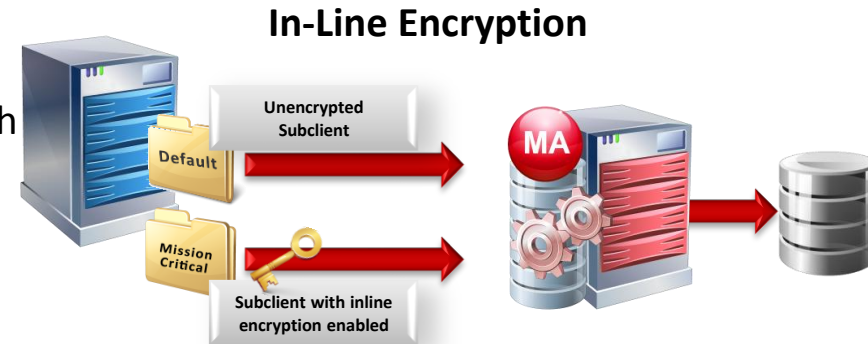

Commvault SIMPANA – unikalna platforma do zarządzania i ochrony danymi

Jedno repozytorium

integruje wszystkie nośniki od taśm, przez dyski, VTL aż po chmurę redukując silosy danych

Chroń Zapewnij dostęp Zachowuj zgodność z przepisami Współdziel

- Bezpieczny transfer danych do DataCenter

Dostęp do danych typu Edge

Globalna deduplikacja

Deduplikacja na źródle (kliencie)

Deduplikacja na media serwerze

DDB - Deduplication Database

Globalna Deduplikacja

DASH Copy

DASH Full

Partycjonowanie DDB

OneTouch – Bare Metal Restore

Raportowanie

- W pełni konfigurowalne raporty, dashboardy dostępne z konsoli web,
- Mechanizmy analizy trendów, proaktywne raportowanie wydajności, zużycia, narzędzia wykrywania potencjalnych problemów
- Wsparcie urządzeń mobilnych - platformy iOS, Android

Szyfrowanie przesyłanych i składowanych danych

Trzy wspierane metody szyfrowania:

1. **In-Line** - Dla bezpieczeństwa danych przesyłanych
2. **Off-Line** - Dla bezpieczeństwa danych składowanych
3. **Tape (LTO)** - Szyfrowanie sprzętowe danych składowanych na taśmach