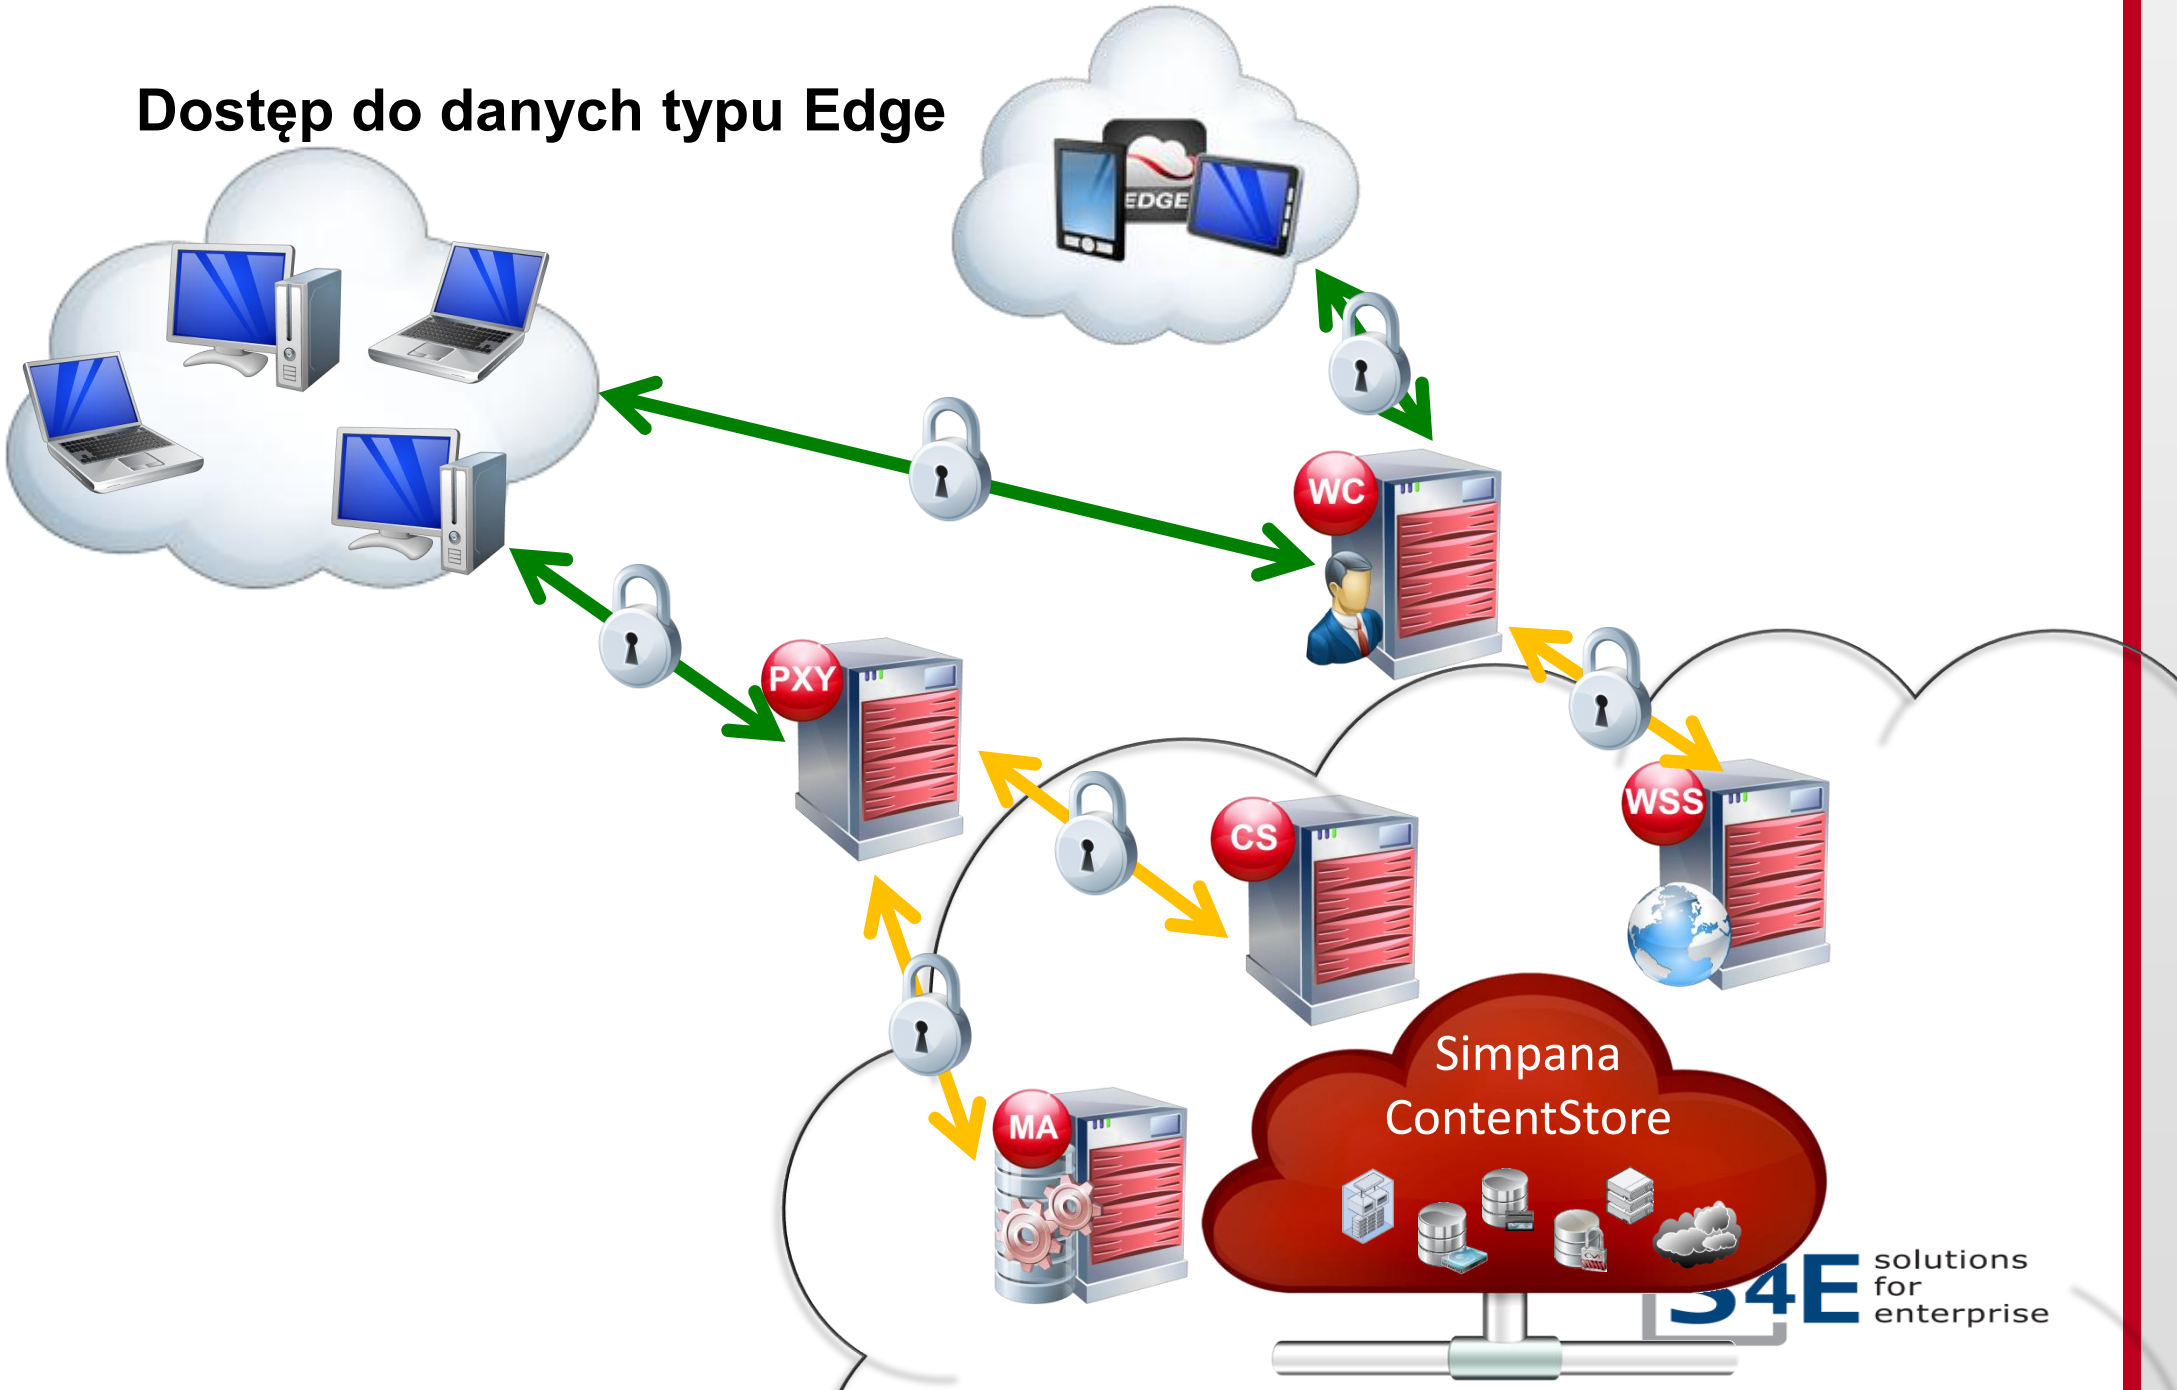

Commvault SIMPANA – unikalna platforma do zarządzania i ochrony danymi

Jedno repozytorium

integruje wszystkie nośniki od taśm, przez dyski, VTL aż po chmurę redukując silosy danych

Chroń Zapewnij dostęp Zachowuj zgodność z przepisami Współdziel

EDGE – backup laptopów i dostęp z poziomu urządzeń mobilnych

AirDrop

Share instantly with people nearby. If they do not appear automatically, ask them to open Control Center and turn on AirDrop.

Mail

Cancel

- Mobilny dostęp do danych
- Podgląd plików online,
- Udostępnianie innym,
- Upload do chmury,
- Synchronizacja urządzeń
- Szyfrowanie danych
- DLP
- Edge Drive
- Klient dla iOS7, Android, Windows

Ochrona danych - Edge

- Bezpieczny transfer danych do DataCenter

Dostęp do danych typu Edge

Globalna deduplikacja

Deduplikacja na źródle (kliencie)

Deduplikacja na media serwerze

DDB - Deduplication Database

Globalna Deduplikacja