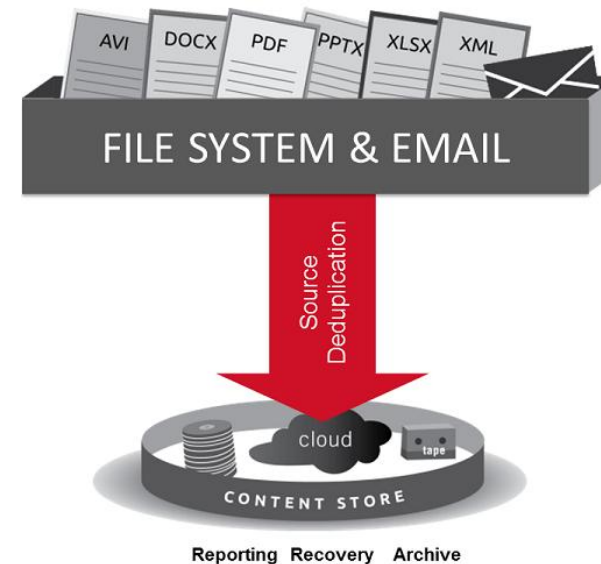

OnePass - archiwizacja plików, wiadomości e-mail

Zbieranie danych

- Backup i archiwizacja wiadomości pocztowych w trakcie jednej operacji
- Archiwizacja wiadomości bazująca na wieku, wielkości etc.

Składowanie danych (Content Store)

- Łatwy dostęp użytkownika końcowego do archiwum
- Wyszukiwanie i pobieranie archiwum odbywa się z poziomu Content Store, odciążenie Exchange
- Zintegrowane wyszukiwanie w Outlook

- Check Protection State
- File Browse / Restore
- Recall

- Email
- Browse / Retrieve
- Preview
- Recall