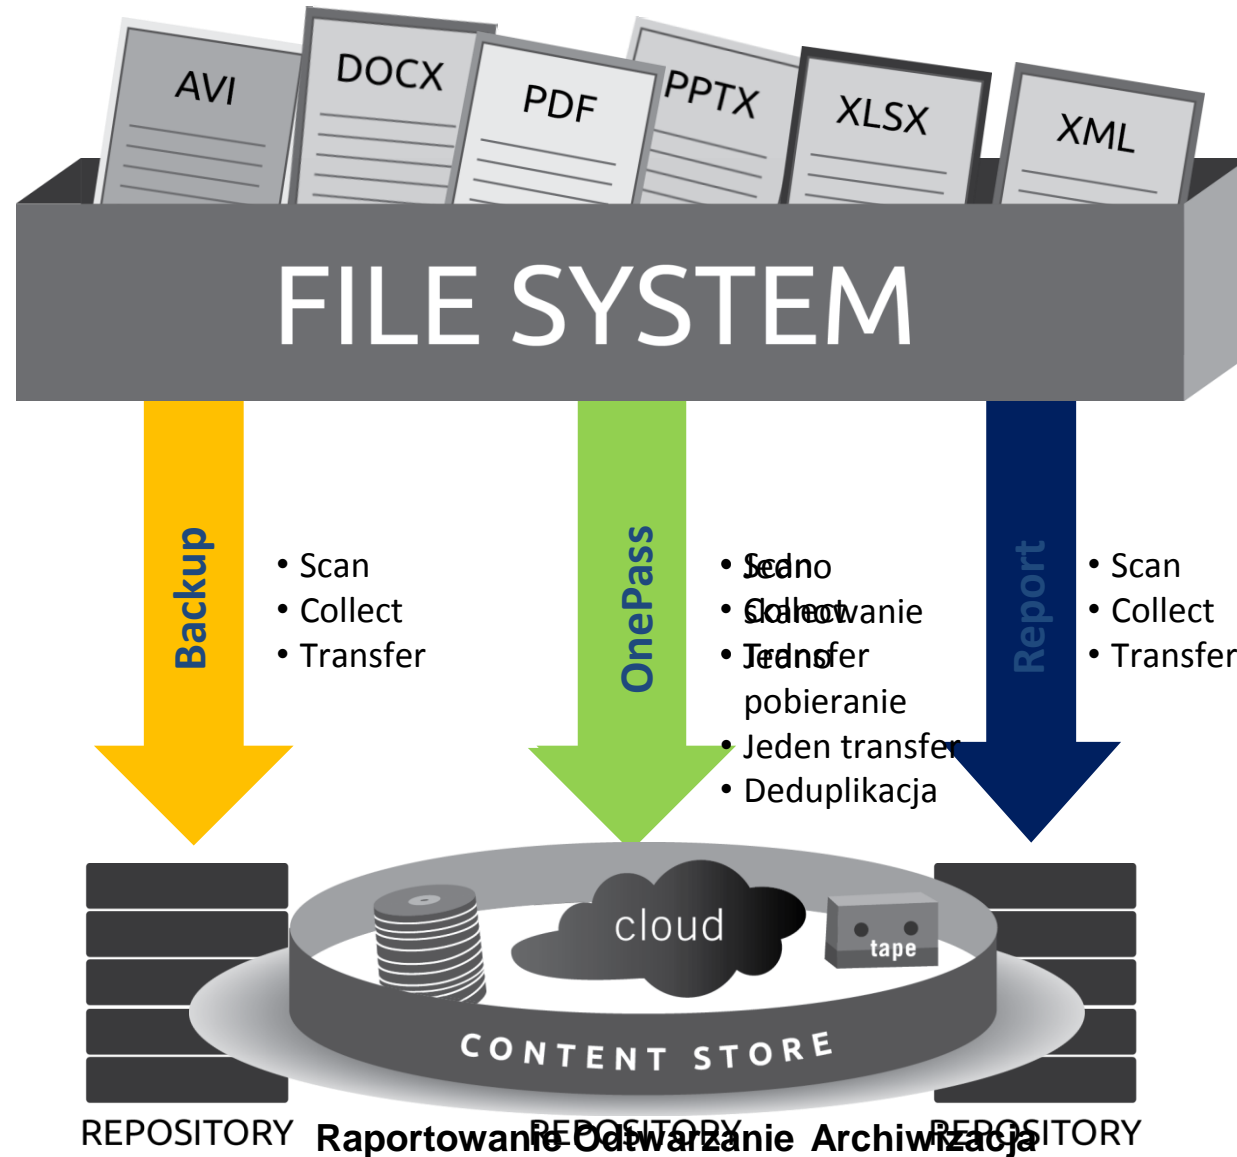

OnePass – Backup, Archiwizacja i Raportowanie w jednym