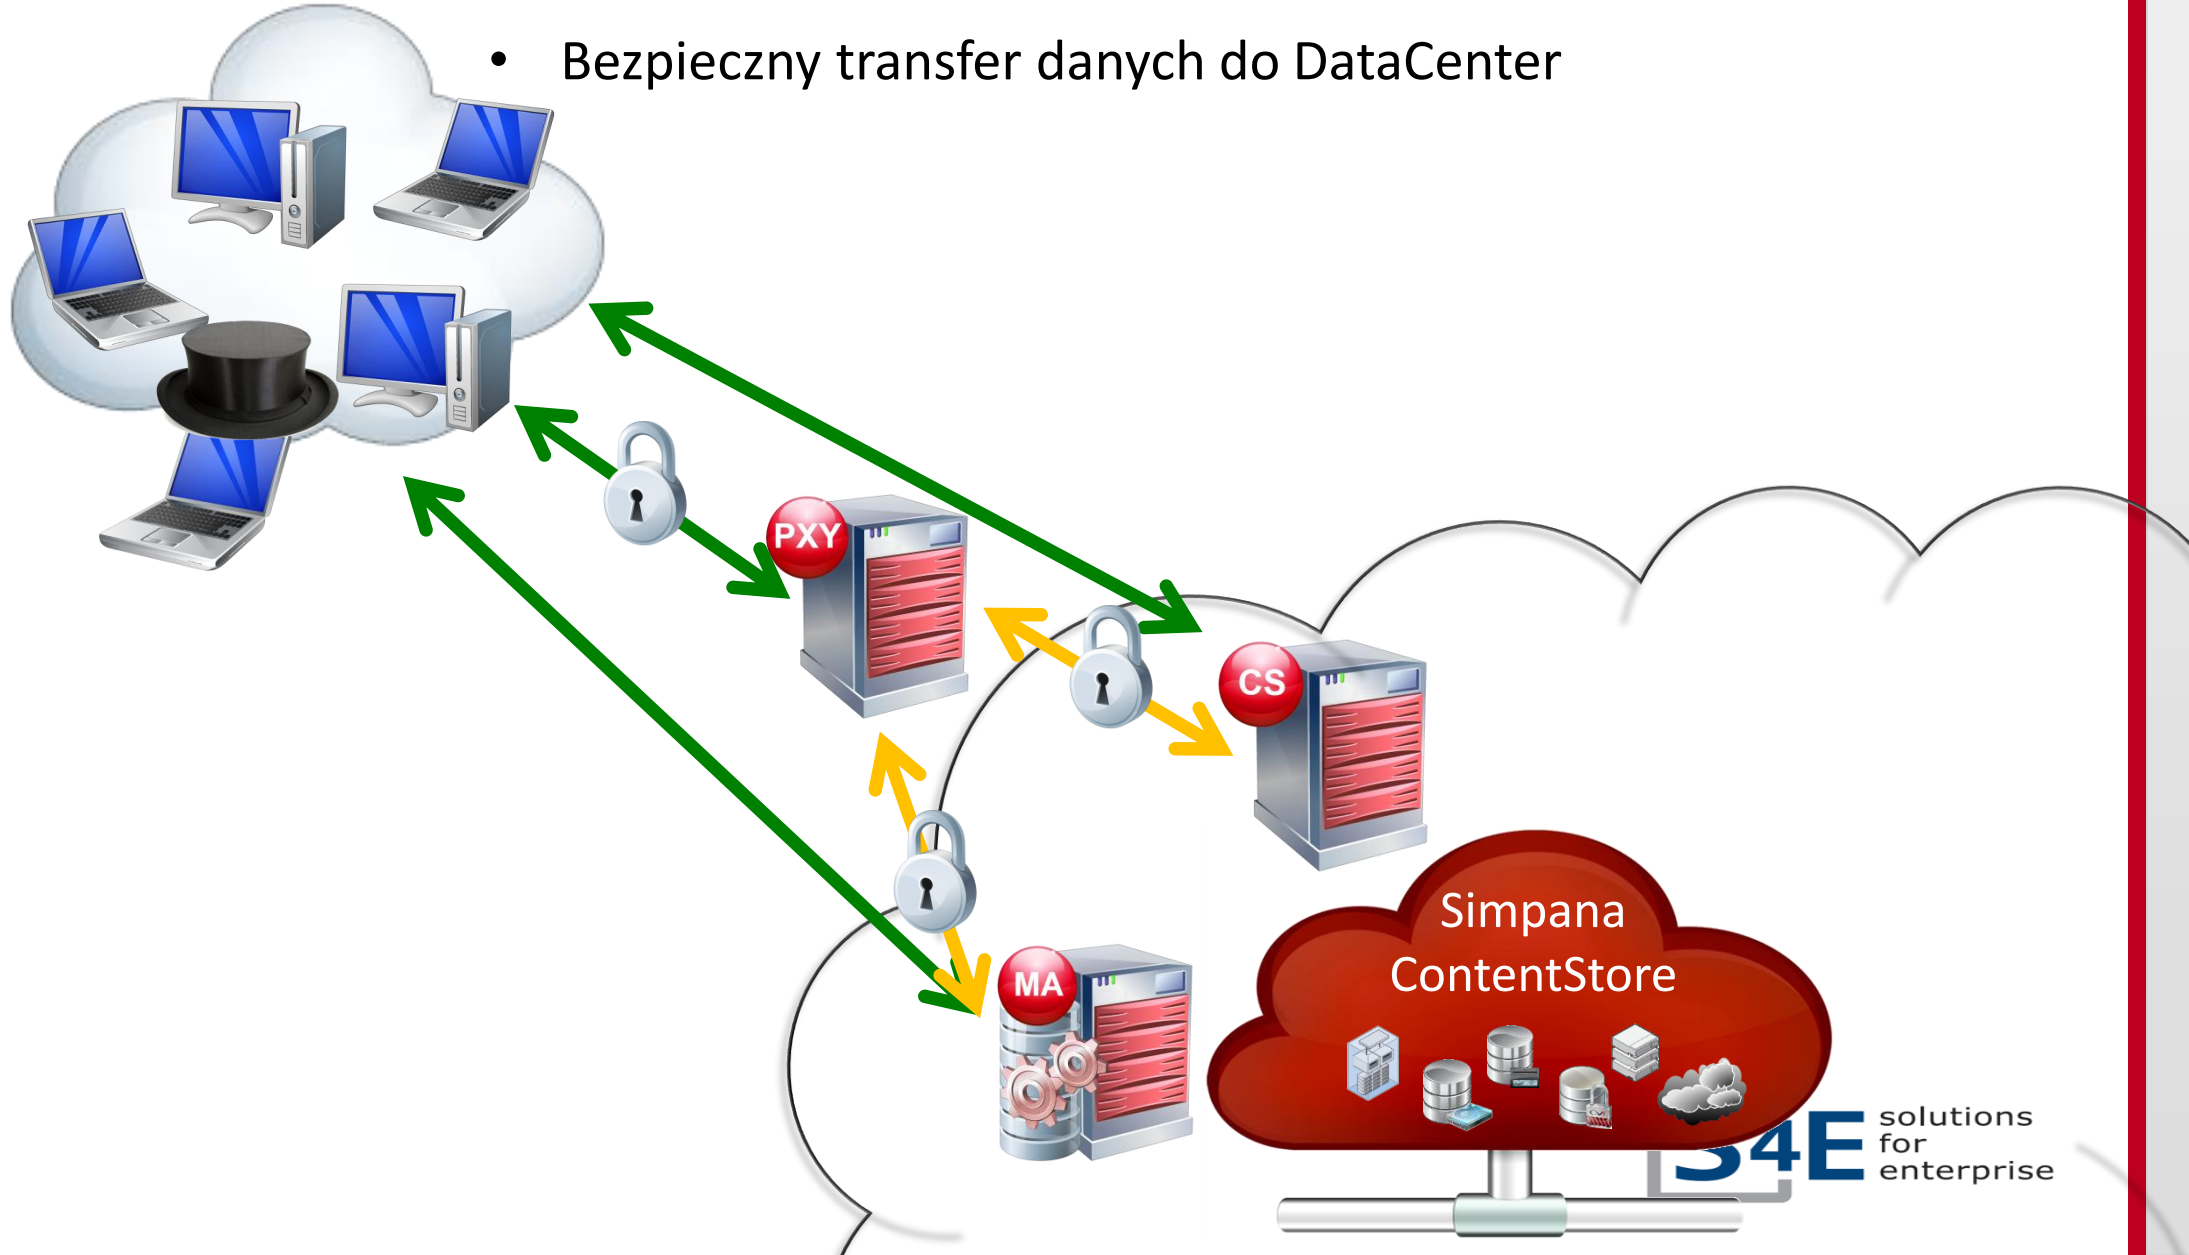

Ochrona danych - Edge

- Bezpieczny transfer danych do DataCenter